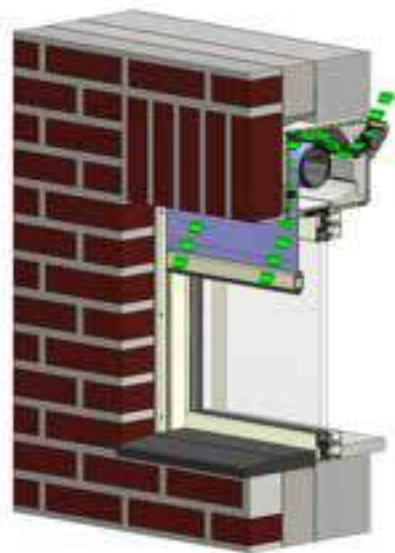

CAISSON MONOBLOC AUTO-AÉRANT

En ce moment, ventiler et isoler, sont les mots clés dans la nouvelle construction ainsi que dans la rénovation. Rolvent® joint les deux. Le caisson monobloc isolé combine une perte de chaleur minimale avec l'apport d'air frais contrôlé et maximal.

Rolvent® est unique, le seul caisson sur le marché qui garanti un transit constant de l'air, sans modification dans la maçonnerie. Ainsi vous diminuez simplement et avantageusement votre niveau de prestation de l'énergie et vous recevrez un CPE plus favorable!

- Isoler et ventiler avec un seul produit
- Ventilation permanente, même lorsque la toile est fermée
- L'harmonie dans l'architecture n'est pas perturbée
- Applicable sur tous types de châssis : BOIS, PVC ou ALU
- Montage simple et facile au dessus du châssis
- Idéal pour la nouvelle construction ainsi que la rénovation
- Economie énorme sur vos factures d'énergie
- Ventilation naturelle avec fenêtres fermées = plus de sécurité
- Imperméable à l'humidité et étanche au vent

Rolvent®Screen

Couleurs des profiles	Chaque couleur RAL est possible, intérieur en look ALU également possible
Largeur Max.	6 000 mm
Hauteur Max.	6 000 mm

LE ROLVENT® EST DISPONIBLE AUSSI BIEN EN VOLET QU'EN SCREEN RÉSISTANT AU VENT