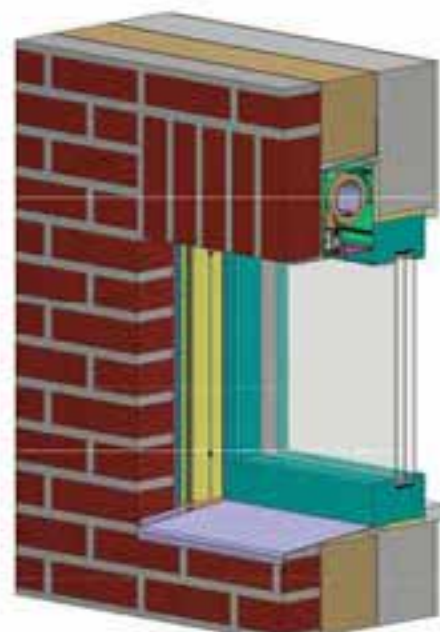

Le ZIPX®ZERO est une protection solaire à toile verticale et résistante au vent, spécialement développée pour les habitations passives et à basse énergie. La toile pourvue d'une tirette soudée aux bords passe dans un système spécial dans la coulisses pourvu de bandes en EPDM qui interceptent le vent. Ainsi le screen est résistant au vent et peut être étant fermé utilisé comme moustiquaire. La visibilité vers l'extérieur reste mais la chaleur est retenue à l'extérieur.

Le caisson est incorporé dans le mur de refend, au dessus du châssis. Lorsque le screen est ouvert, la sous-lame rentre complètement dans le caisson et est donc complètement invisible. Le screen n'empêche pas de placer des moustiquaires.

La commande est toujours électrique, avec interrupteur mural ou par télécommande. Ici aussi une automatisation complète est possible, grâce à ces capteurs de lumière et de chaleur. Vous profitez ainsi d'un agréable climat intérieur à chaque instant.

ZIPX®Zero

Couleurs des profiles	Toutes les couleurs RAL et les structurés sont possibles
Largeur Max.	6 000 mm
Hauteur Max.	6 000 mm